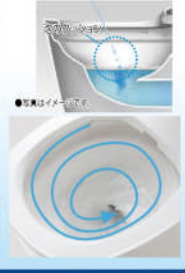

システムバス

Panasonic

パナソニック
バスルーム **FZ**

保潔浴槽Ⅱ

汚れが溜りたくても、垢がたまりお湯、熱を逃がせず、5時間でもわずか2.5℃の低温低下。

アプスホームズ特価

64% OFF

※カタログ内特定機器は別途

洗面化粧台

Panasonic

洗面化粧台 **Cline**
【シーライン】

マルチシングルレバーシャワーレバー1つで調節。 洗面蓋や扉開けがなく、汚れてもさっと拭くだけ。

アプスホームズ特価

55% OFF

節水型トイレ

アプスホームズ特価

50% OFF

泡を受けとめて、トピハネコシをおさえます。流すたび、泡と水流でしっかりお掃除します。

Panasonic

全量触おそうじトイレ
A-La-Uno SII

宅配ボックス

Panasonic

押印・施錠もおまかせ
電気工事不要の簡単設置

戸建住宅用宅配ボックス
COMBO
コンボ