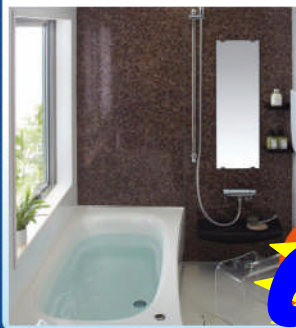

洗面化粧台

Panasonic

洗面化粧台 **Cline**
【シーライン】

マルチシングルレバーシャワーレバー1つで調節。 洗面蓋や扉開けがなく、汚れてもさっと拭くだけ。

アプスホームズ特価

55% OFF

節水型トイレ

アプスホームズ特価